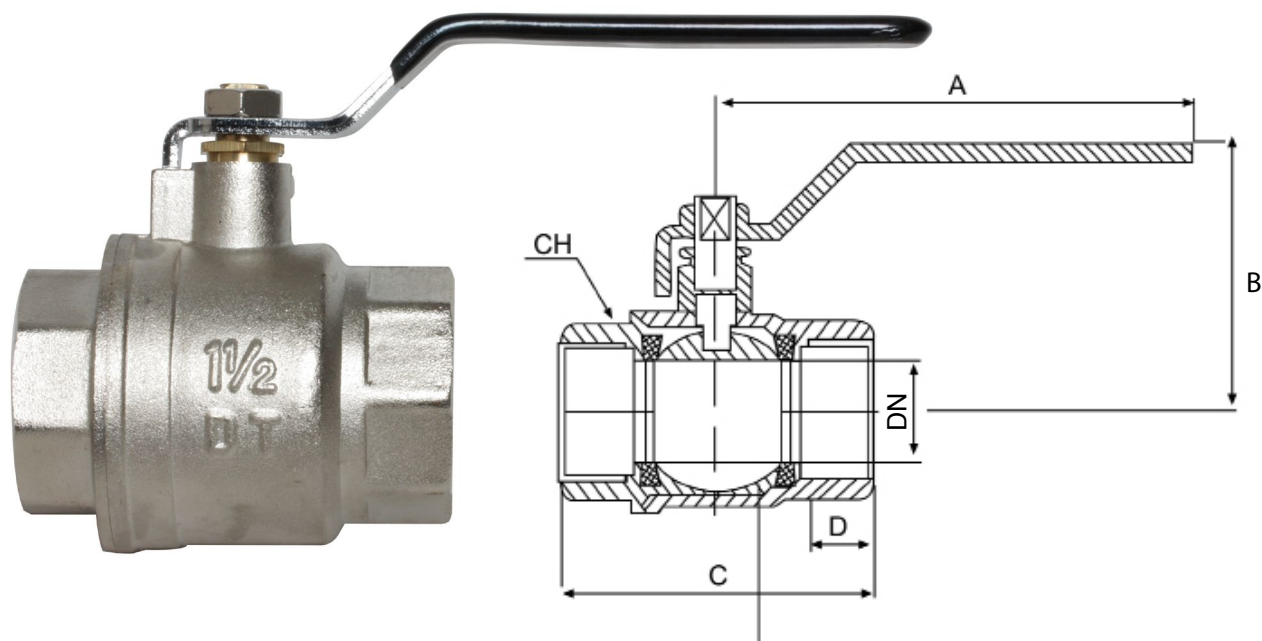

VÁLVULA TIPO ESFERA PASO TOTAL

- Para instalar está válvula utilice cinta teflón DOGOTULS.
- Esta válvula se puede usar para abrir, cortar ó regular flujo de agua, aceite ó aire.
- PSI 600

CLAVE	MEDIDA	A	B	C	D	DN FLUJO	CH	PESO	PRESIÓN
RU6049	1/4"	80mm	47mm	41mm	10mm	9mm	19mm	130 gr	600 psi
RU6021	3/8"	80mm	47mm	41mm	11mm	10mm	19mm	120 gr	600 psi
RU6022	1/2"	90mm	47mm	48.5mm	12mm	15mm	24mm	160 gr	600 psi
RU6023	3/4"	90mm	51mm	56.5mm	14mm	19mm	29.5mm	245 gr	600 psi
RU6024	1"	105mm	54mm	63mm	16mm	24mm	36mm	345 gr	600 psi
RU6025	1-1/4"	122.5mm	70mm	82mm	18mm	32mm	46mm	720 gr	600 psi
RU6026	1-1/2"	122.5mm	76mm	92mm	18mm	40mm	52mm	1 000 grs	600 psi
RU6027	2"	150mm	86mm	110mm	22mm	50mm	64mm	1 800 grs	600 psi
RU6070	2-1/2"	230mm	105.5mm	115.5mm	21mm	58mm	81mm	3 100 grs	600 psi
RU6071	3"	230mm	119mm	149mm	27mm	73mm	95mm	4 100 grs	600 psi
RU6072	4"	230mm	128mm	1460mm	27mm	85mm	120mm	7 100 grs	600 psi