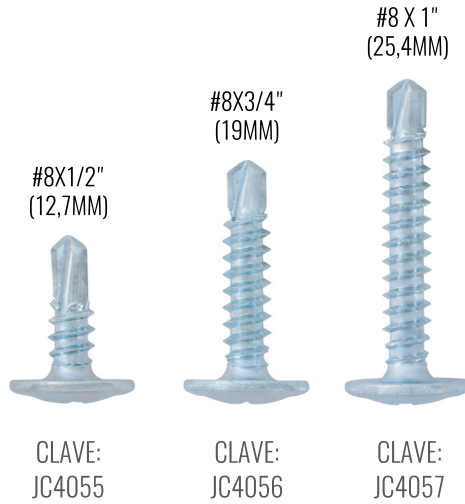

PIJA AUTOTALADRANTE TIPO K-LATH

CARACTERÍSTICAS:

- Acabado galvanizado
- Cabeza extendida tipo philips con punta de broca
- Mínimos y master están expresados en cajas
- Cada caja contiene: 1000 piezas

LARGO TOLERANTE	
9.5 ±0.75	32 ~ 50 ±1.25
13 ~ 18 ±0.90	51min ±1.50
19 ~ 31 ±1.00	

COMENTARIO	
DUREZA DE SUPERFICIE	MIN 560 HV
DUREZA DE CENTRO	270 - 425 HV
MATERIAL	C1018 ~ C1022
ACABADO	ZINCADO
PROFUNDIDAD DE DUREZA	#6 (M3.5): 0.05 ~ 0.18mm #8 ~ #10: M3.9 ~M5.5: 0.10 ~ 0.23mm

DETALLE	Ø CABEZA A (mm)	M (mm)	PROFUNDIDAD Q (mm)	ALTO DE CABEZA H (mm)	K (mm)	R (mm)	Ø MENOR D (mm)	P (mm)	D (mm)	PUNTA DE DESARMADOR	DP (mm)	TORQUE KG-CM	Ø ALAMBRE
#8 (M4.2)	10.16 11.00	4.50	1.90 2.40	1.90 2.20	1.20	1.50	2.94 3.10	1.41	4.04 4.22	2	3.60	49 min.	3.30 -0.02