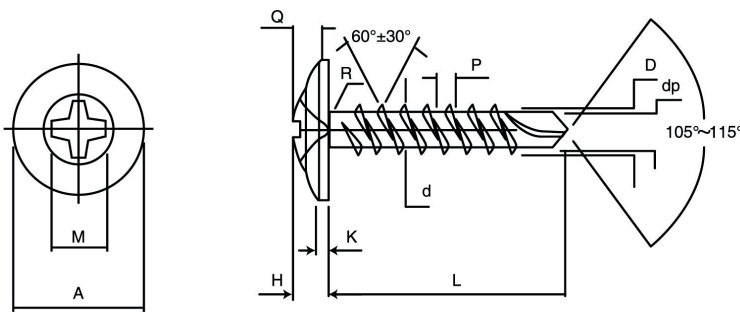

PIJA AUTOTALADRANTE TIPO K-LATH

CARACTERÍSTICAS:

- Acabado galvanizado
- Cabeza extendida tipo philips con punta de broca
- Mínimos y master están expresados en cajas
- Cada caja contiene: 1000 piezas

LARGO TOLERANTE	
9.5 ±0.75	32 ~ 50 ±1.25
13 ~ 18 ±0.90	51min ±1.50
19 ~ 31 ±1.00	

COMENTARIO	
DUREZA DE SUPERFICIE	MIN 560 HV
DUREZA DE CENTRO	270 - 425 HV
MATERIAL	C1018 ~ C1022
ACABADO	ZINCADO
PROFUNDIDAD DE DUREZA	#6 (M3.5): 0.05 ~ 0.18mm #8 ~ #10: M3.9 ~M5.5: 0.10 ~ 0.23mm

DETALLE	Ø CABEZA A (mm)	M (mm)	PROFUNDIDAD Q (mm)	ALTO DE CABEZA H (mm)	K (mm)	R (mm)	Ø MENOR D (mm)	P (mm)	D (mm)	PUNTA DE DESARMADOR	DP (mm)	TORQUE KG-CM	Ø ALAMBRE
#8 (M4.2)	10.16 11.00	4.50	1.90 2.40	1.90 2.20	1.20	1.50	2.94 3.10	1.41	4.04 4.22	2	3.60	49 min.	3.30 -0.02